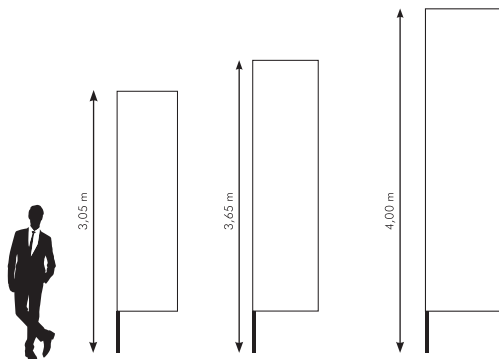

BEACH FLAGS STANDARD

S M L XL

A
Feather

A Feather

FORMAT VISIBLE DE L'IMPRESSION:

2,8 m - 50 cm x 195 cm
3,4 m - 60 cm x 255 cm
4,5 m - 80 cm x 340 cm
5,6 m - 85 cm x 380 cm

Types d'ourlets au choix:

- blanc (Feather, Crest)
- noir (Feather, Crest)
- en matière de base imprimée(Feather,Crest,Quill)

B
Crest

B Crest

FORMAT VISIBLE DE L'IMPRESSION:

2,8 m - 55 cm x 195 cm
3,4 m - 60 cm x 255 cm
4,5 m - 78,5 cm x 335 cm
5,6 m - 85 cm x 385 cm

C
Quill

C Quill

FORMAT VISIBLE DE L'IMPRESSION:

2,8 m - 76 cm x 176 cm
3,4 m - 97 cm x 224 cm
4,5 m - 121 cm x 291 cm
5,6 m - 139 cm x 365 cm

2,50 m - 62 cm x 205 cm
3,35 m - 90 cm x 290 cm
4,25 m - 90 cm x 380 cm

A
Premium Curved

B
Premium Square

la bordure:

- en matière de base imprimée

B
Premium
Square

B

Premium
Square

FORMAT VISIBLE DE
L'IMPRESSION:

3,05 m - 72 cm x 255 cm
3,65 m - 82 cm x 305 cm
4,00 m - 92 cm x 345 cm

ACCESSOIRES POUR LES BEACH FLAGS STANDARD ET PREMIUM

Small Cross Base

Large Cross Base

NOUVEAUTÉ

Premium Cross Base 3,5 Kg