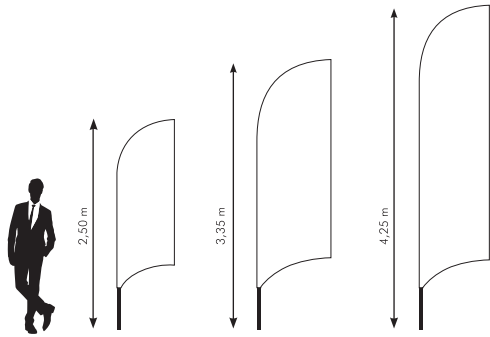

NOUVEAUTÉ BEACHFLAGS PREMIUM

A
Premium
Curved