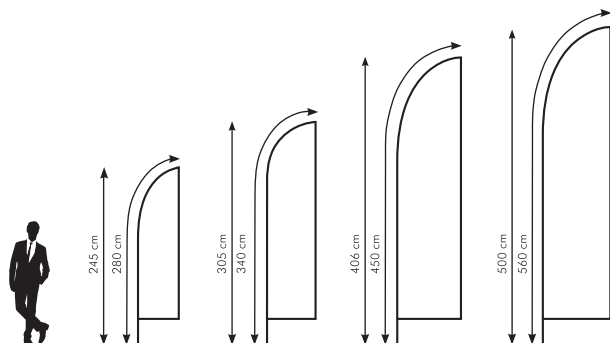

BEACH FLAGS STANDARD

S M L XL

A
Feather

A Feather

FORMAT VISIBLE DE L'IMPRESSION:

2,8 m - 50 cm x 195 cm
3,4 m - 60 cm x 255 cm
4,5 m - 80 cm x 340 cm
5,6 m - 85 cm x 380 cm

Types d'ourlets au choix:

- blanc (Feather, Crest)
- noir (Feather, Crest)
- en matière de base imprimée(Feather,Crest,Quill)

B
Crest

B Crest

FORMAT VISIBLE DE L'IMPRESSION:

2,8 m - 55 cm x 195 cm
3,4 m - 60 cm x 255 cm
4,5 m - 78,5 cm x 335 cm
5,6 m - 85 cm x 385 cm

C
Quill

C Quill

FORMAT VISIBLE DE L'IMPRESSION:

2,8 m - 76 cm x 176 cm
3,4 m - 97 cm x 224 cm
4,5 m - 121 cm x 291 cm
5,6 m - 139 cm x 365 cm

2,50 m - 62 cm x 205 cm
3,35 m - 90 cm x 290 cm
4,25 m - 90 cm x 380 cm

A
Premium Curved

B
Premium Square

la bordure:

- en matière de base imprimée

B
Premium
Square

B

Premium
Square

FORMAT VISIBLE DE
L'IMPRESSION:

3,05 m - 72 cm x 255 cm
3,65 m - 82 cm x 305 cm
4,00 m - 92 cm x 345 cm

ACCESSOIRES POUR LES BEACH FLAGS STANDARD ET PREMIUM

Small Cross Base

Large Cross Base

NOUVEAUTÉ

Premium Cross Base 3,5 Kg