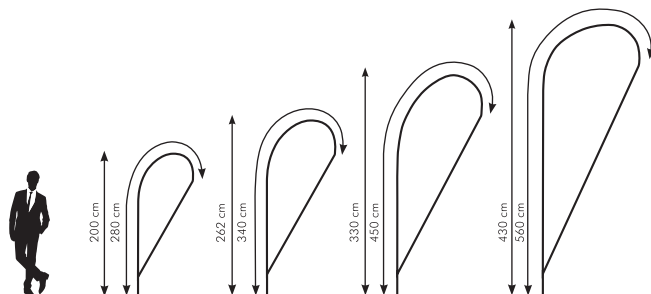

BEACH FLAGS STANDARD

S M L XL

A
Feather

A Feather

FORMAT VISIBLE DE L'IMPRESSION:

2,8 m - 50 cm x 195 cm
3,4 m - 60 cm x 255 cm
4,5 m - 80 cm x 340 cm
5,6 m - 85 cm x 380 cm

Types d'ourlets au choix:

- blanc (Feather, Crest)
- noir (Feather, Crest)
- en matière de base imprimée(Feather,Crest,Quill)

B
Crest

B Crest

FORMAT VISIBLE DE L'IMPRESSION:

2,8 m - 55 cm x 195 cm
3,4 m - 60 cm x 255 cm
4,5 m - 78,5 cm x 335 cm
5,6 m - 85 cm x 385 cm

C
Quill

C Quill

FORMAT VISIBLE DE L'IMPRESSION:

2,8 m - 76 cm x 176 cm
3,4 m - 97 cm x 224 cm
4,5 m - 121 cm x 291 cm
5,6 m - 139 cm x 365 cm

2,50 m - 62 cm x 205 cm
3,35 m - 90 cm x 290 cm
4,25 m - 90 cm x 380 cm

A
Premium Curved

B
Premium Square

la bordure:

- en matière de base imprimée

B
Premium
Square

B

Premium
Square

FORMAT VISIBLE DE
L'IMPRESSION:

3,05 m - 72 cm x 255 cm
3,65 m - 82 cm x 305 cm
4,00 m - 92 cm x 345 cm

ACCESSOIRES POUR LES BEACH FLAGS STANDARD ET PREMIUM

Small Cross Base

Large Cross Base

NOUVEAUTÉ

Premium Cross Base 3,5 Kg