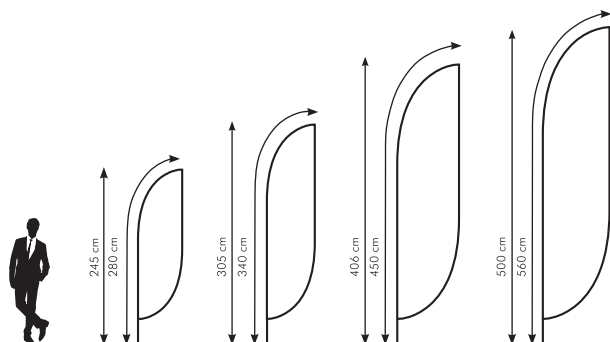

BEACH FLAGS STANDARD

S M L XL

A
Feather

A Feather

FORMAT VISIBLE DE L'IMPRESSION:

2,8 m - 50 cm x 195 cm
3,4 m - 60 cm x 255 cm
4,5 m - 80 cm x 340 cm
5,6 m - 85 cm x 380 cm

Types d'ourlets au choix:

- blanc (Feather, Crest)
- noir (Feather, Crest)
- en matière de base imprimée(Feather,Crest,Quill)

B
Crest

B Crest

FORMAT VISIBLE DE L'IMPRESSION:

2,8 m - 55 cm x 195 cm
3,4 m - 60 cm x 255 cm
4,5 m - 78,5 cm x 335 cm
5,6 m - 85 cm x 385 cm

C
Quill

C Quill

FORMAT VISIBLE DE L'IMPRESSION:

2,8 m - 76 cm x 176 cm
3,4 m - 97 cm x 224 cm
4,5 m - 121 cm x 291 cm
5,6 m - 139 cm x 365 cm

2,50 m - 62 cm x 205 cm
3,35 m - 90 cm x 290 cm
4,25 m - 90 cm x 380 cm

A
Premium Curved

B
Premium Square

la bordure:

- en matière de base imprimée

B
Premium
Square

B

Premium
Square

FORMAT VISIBLE DE
L'IMPRESSION:

3,05 m - 72 cm x 255 cm
3,65 m - 82 cm x 305 cm
4,00 m - 92 cm x 345 cm

ACCESSOIRES POUR LES BEACH FLAGS STANDARD ET PREMIUM

Small Cross Base

Large Cross Base

NOUVEAUTÉ

Premium Cross Base 3,5 Kg